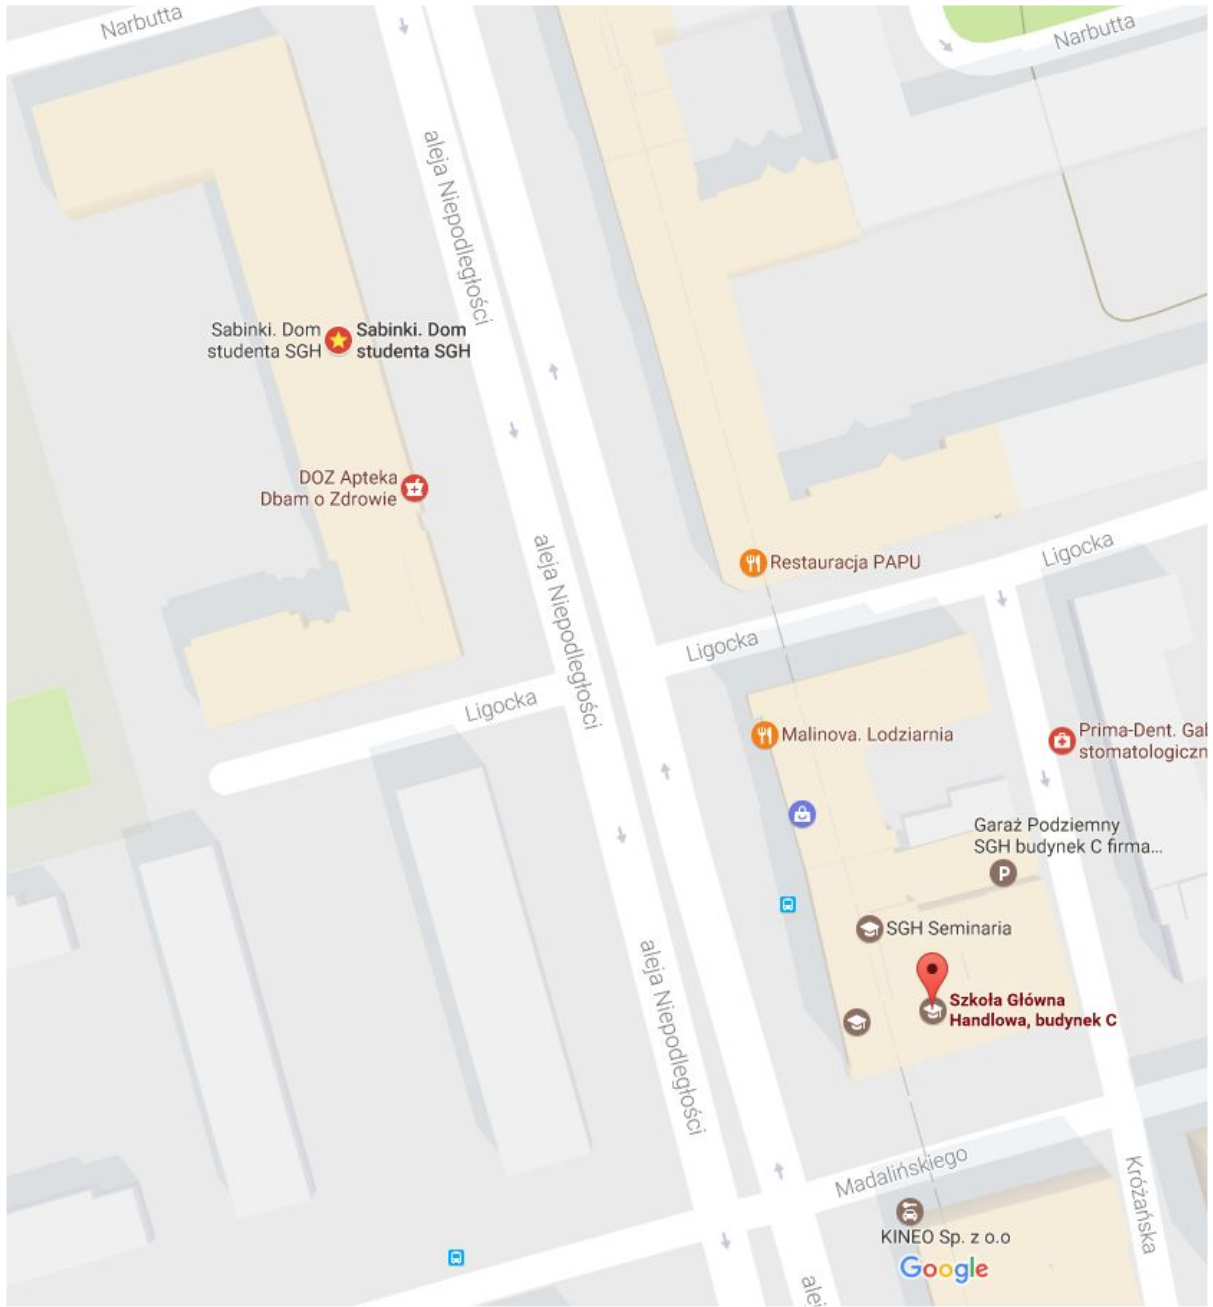

電子報四：常用地點介紹

以下介紹一些在Sabinki生活常用到的地點位置

Sabinki與SGH的相對位置，走路約5分鐘

最方便的Biedronka, Sabinki往北走5分鐘到捷運站後搭tram 33或 tram 17到Dw.Centralny, 在車站樓上

Sabinki與Building C的相對位置，走路約3分鐘

Building G跟Building A相對位置，就在旁邊，也可以走室內連通的長廊到達，樓上有餐廳

以上圖片皆取自GoogleMaps，圖片朝上為正北方