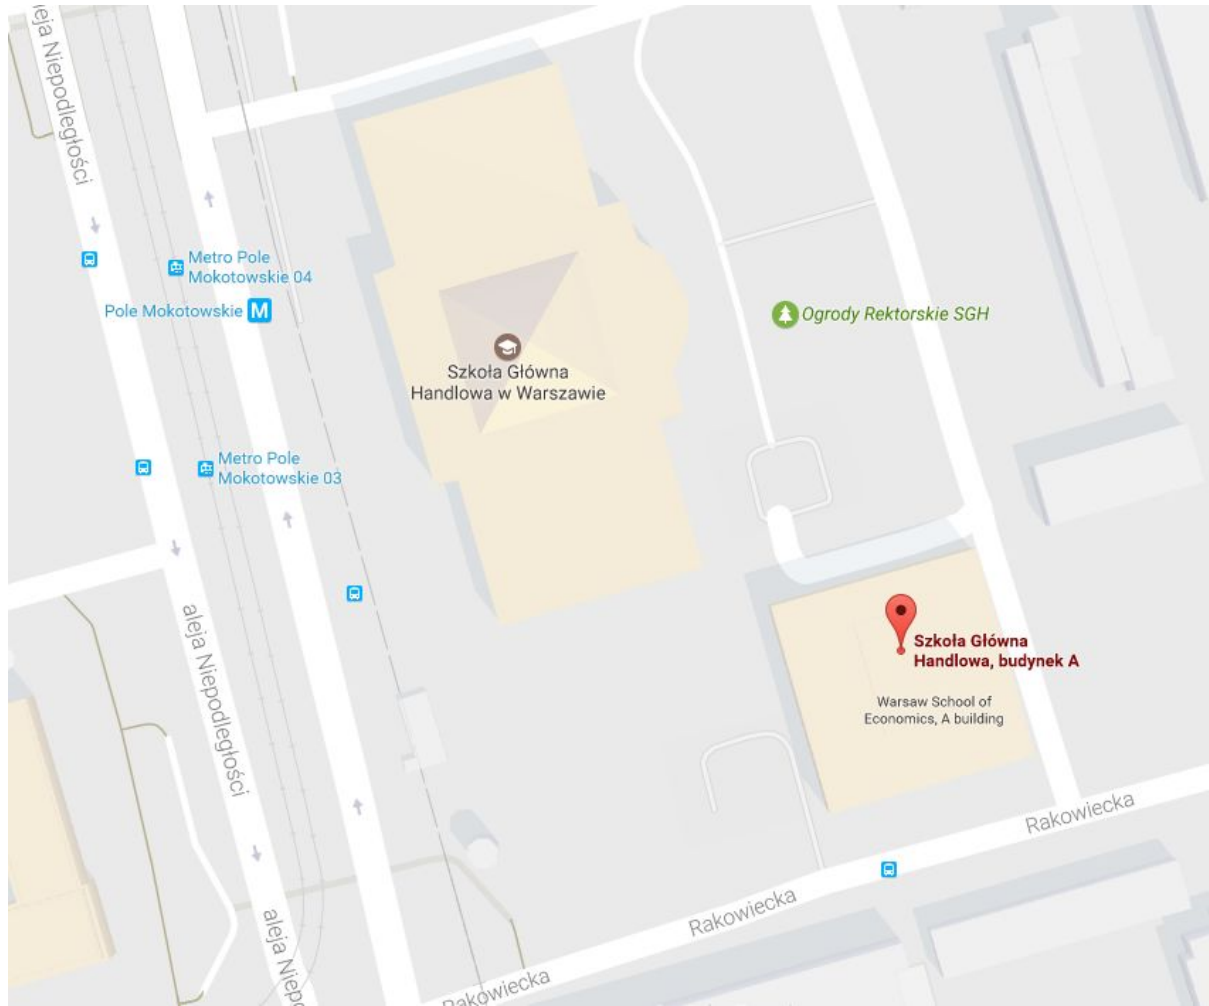

電子報四：常用地點介紹

以下介紹一些在Sabinki生活常用到的地點位置

Sabinki與SGH的相對位置，走路約5分鐘

最方便的Biedronka, Sabinki往北走5分鐘到捷運站後搭tram 33或 tram 17到Dw.Centralny, 在車站樓上

Sabinki與Building C的相對位置，走路約3分鐘

Building G跟Building A相對位置，就在旁邊，也可以走室內連通的長廊到達，樓上有餐廳

以上圖片皆取自GoogleMaps，圖片朝上為正北方