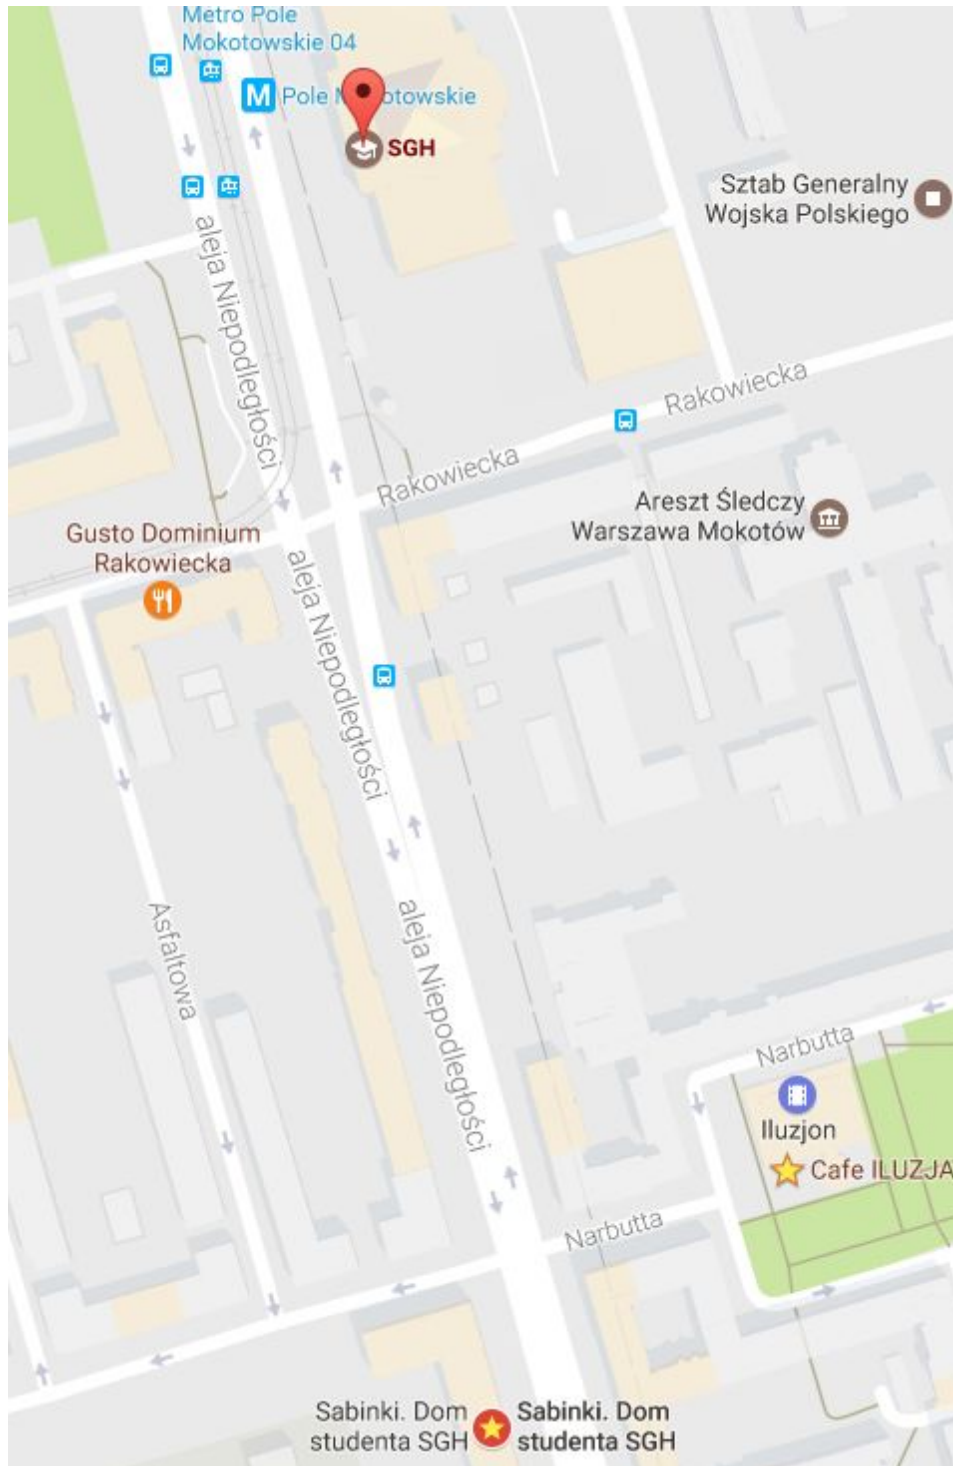

電子報四：常用地點介紹

以下介紹一些在Sabinki生活常用到的地點位置

Sabinki與SGH的相對位置，走路約5分鐘

最方便的Biedronka, Sabinki往北走5分鐘到捷運站後搭tram 33或 tram 17到Dw.Centralny, 在車站樓上

Sabinki與Building C的相對位置，走路約3分鐘

Building G跟Building A相對位置，就在旁邊，也可以走室內連通的長廊到達，樓上有餐廳

以上圖片皆取自GoogleMaps，圖片朝上為正北方